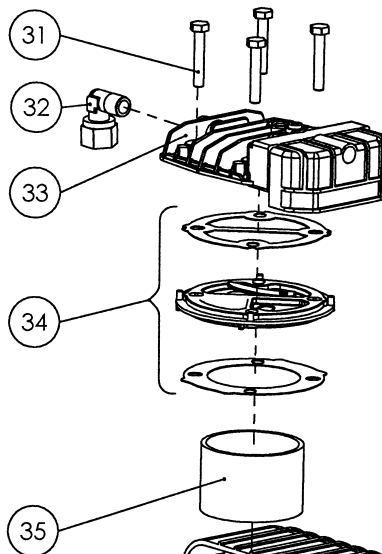

## 205/12 - 105/12 - Oliefri

4003/4002/4009

## 205/12 - 105/12 - Oliefri

Positions nr.	Beskrivelse	Artikelnr.	Positions nr.	Beskrivelse	Artikelnr.
21	Pressostat komplet	400021	41	Plastkåbe	205010
33	Topstykke komplet	205040	38	Vinge	205009
34	Ventil/pakningssæt kompl.	205035			