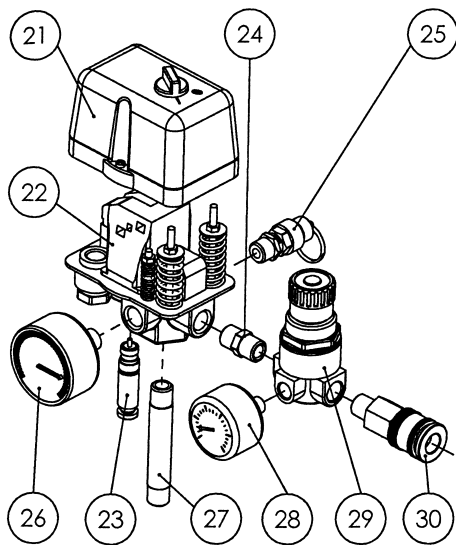

## 205/12 - 105/12 - Oliefri

4003/4002/4009

## 205/12 - 105/12 - Oliefri

Positions nr.	Beskrivelse	Artikelnr.	Positions nr.	Beskrivelse	Artikelnr.
21	Pressostat komplet	400021	41	Plastkåbe	205010
33	Topstykke komplet	205040	38	Vinge	205009
34	Ventil/pakningssæt kompl.	205035			