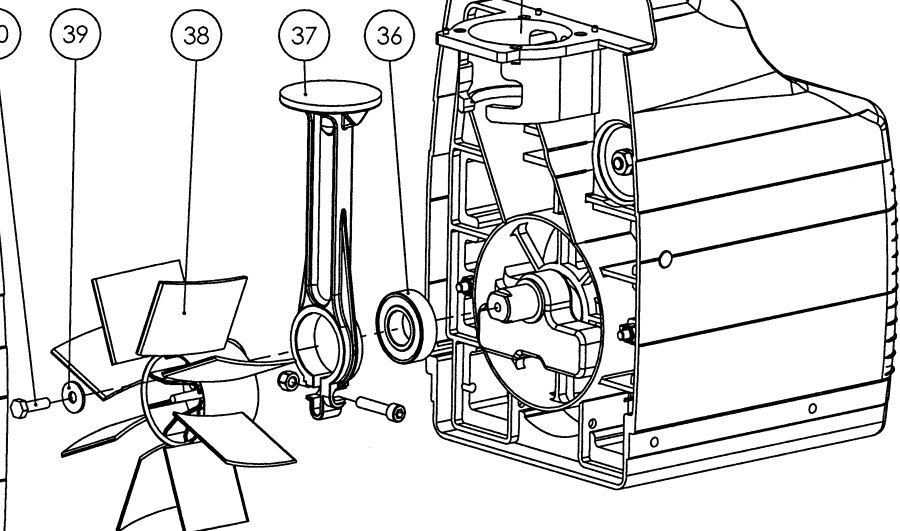

## 205/12 - 105/12 - Oliefri

4003/4002/4009

## 205/12 - 105/12 - Oliefri

Positions nr.	Beskrivelse	Artikelnr.	Positions nr.	Beskrivelse	Artikelnr.
21	Pressostat komplet	400021	41	Plastkåbe	205010
33	Topstykke komplet	205040	38	Vinge	205009
34	Ventil/pakningssæt kompl.	205035			