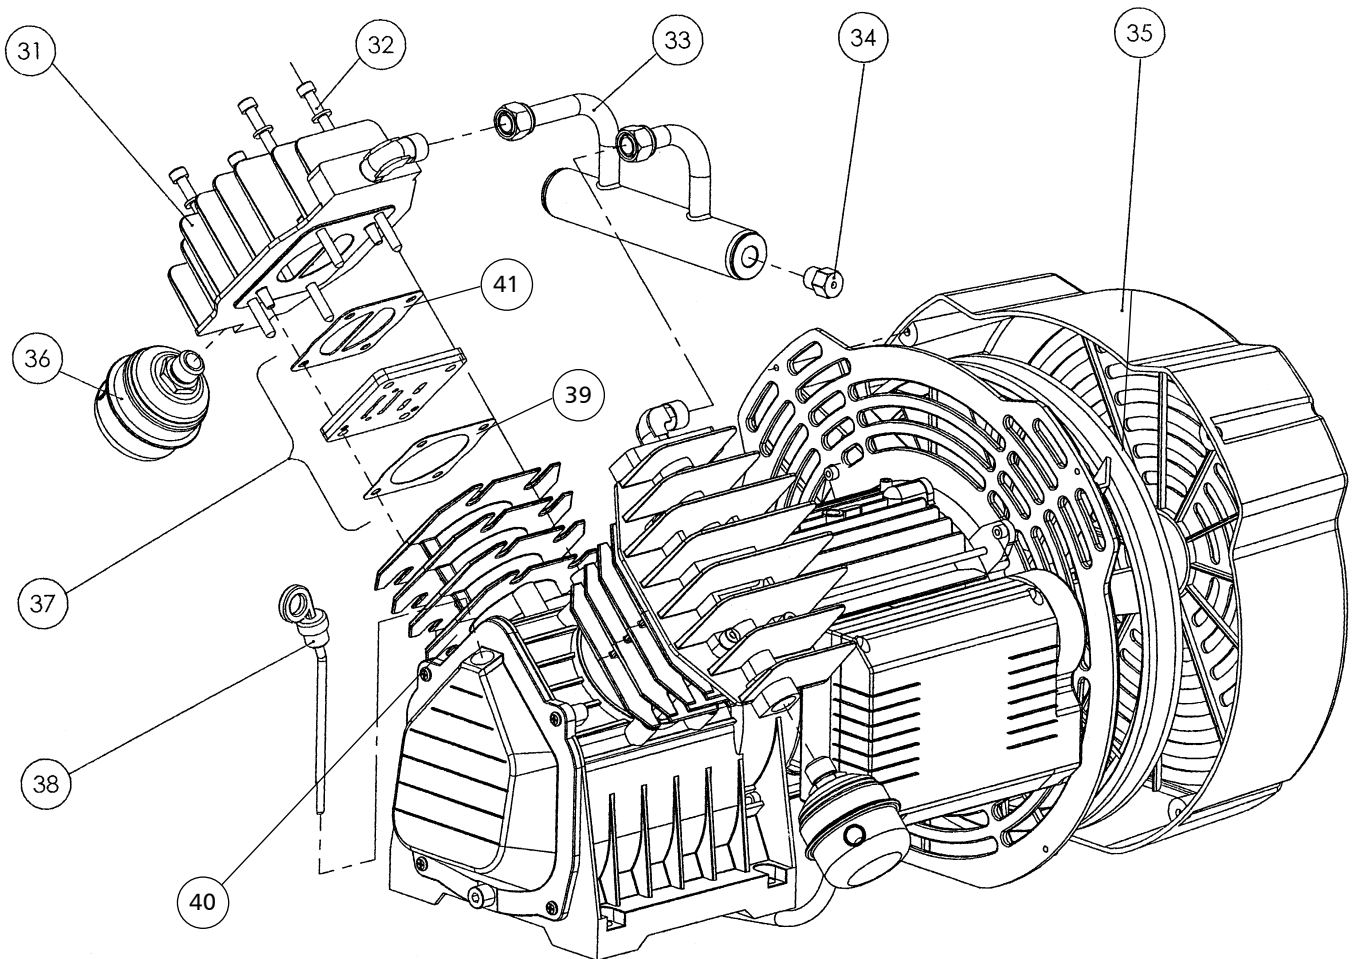

280/24 / 280/24-byggeplads

4040/4058

280/24 - 280/24-Byggeplads

Positions nr.	Beskrivelse	Artikelnr.
31	Topstykke (2 HK)	380003
37	Ventilsæt kompl.	380070
39	Pakning over cylinder	380062
40	Pakning under cylinder	380063
41	Pakning under topstykke	380064
35	Ventilatorvinge	380029