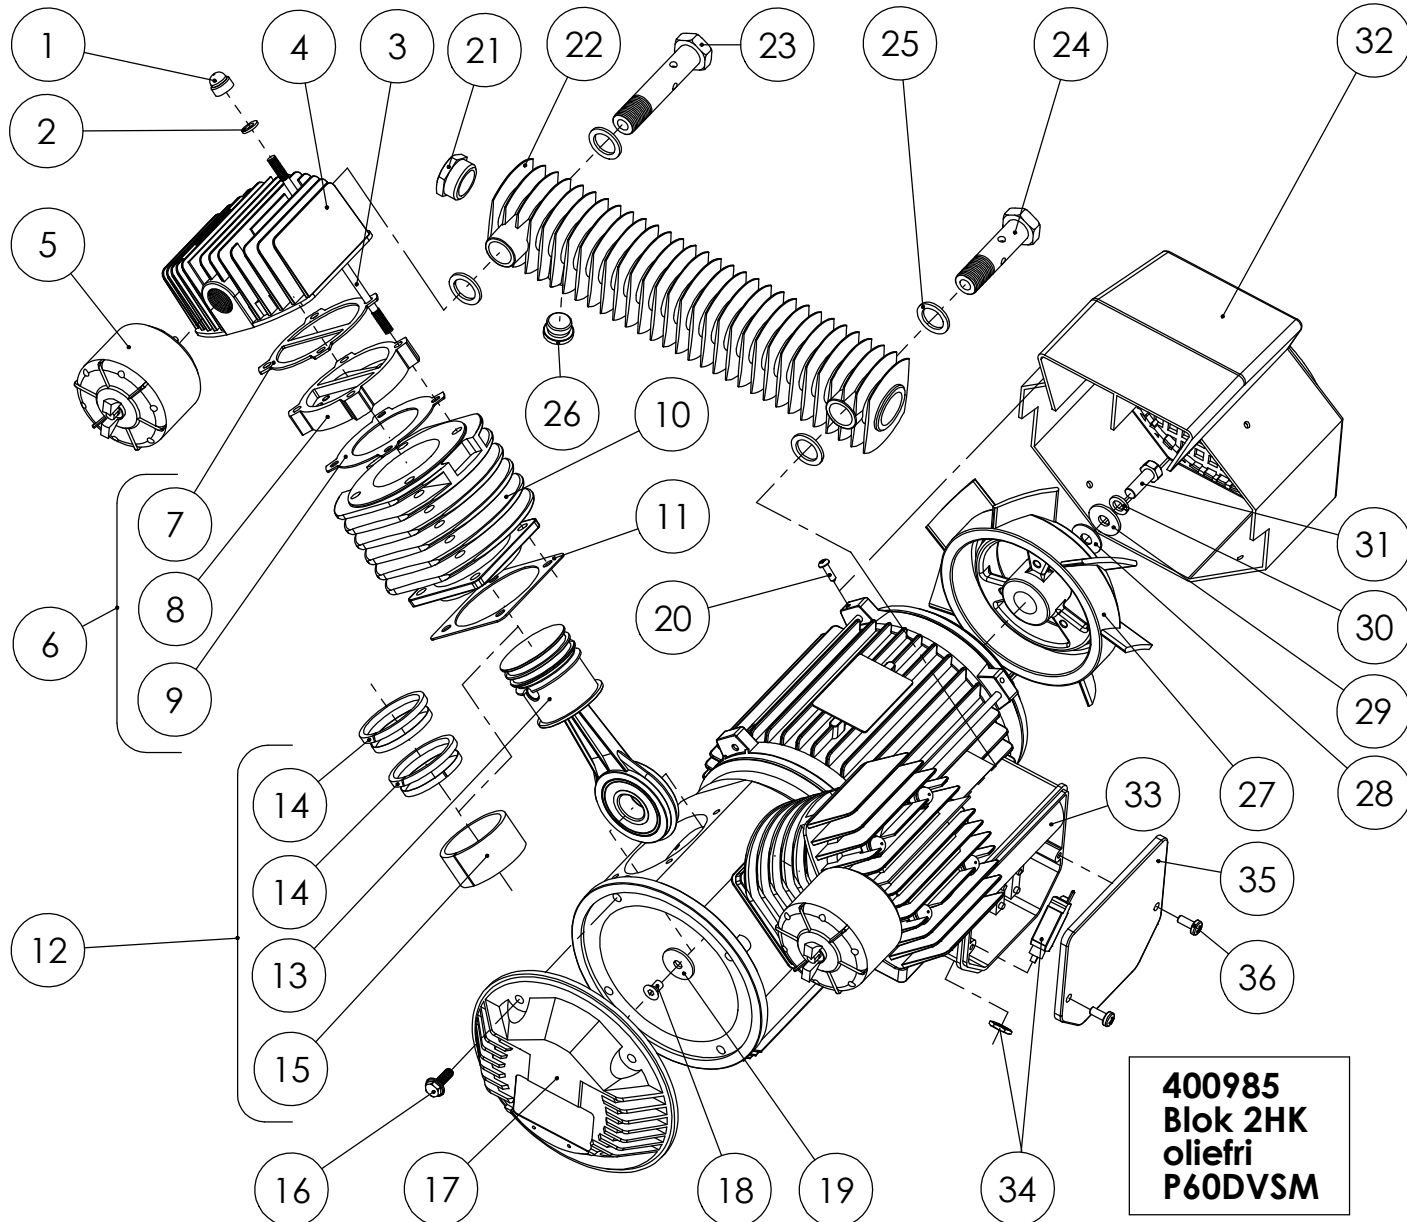

**400985
Blok 2HK
oliefri
P60DVSM**

POS.NR.	STK.	EMNE / VARE	DESCRIPTION	VARE NR.
1	8	Topmøtrik M6	Blind nut M6	401471
2	8	Skive 6mm	Washer 6mm	400257
3	8	Gevindstang M6 x 144mm	Tie rod M6 x 144mm	250903
4	2	Topstykke	Head	250904
5	2	Filter kompl.	Cartridge filter compl.	250905
6	2	Ventilsæt m. pakninger kompl.	Valve kit w. gaskets compl.	250906
7	2	Pakning o. ventil	Gasket o. valve	250907
8	2	Ventilplade kompl.	Valve compl.	250908
9	2	Pakning u. ventil	Gasket u. valve	250909
10	2	Cylinder	Cylinder	250910
11	2	Pakning u. cylinder	Gasket u. cylinder	250911
12	2	Stempel m. plejlstang, leje, fiberringe kompl.	Piston w. connection rod, bearing, fiberrings	250912
13	2	Stempel m. plejlstang, leje	Piston w. connection rod and bearing	250913
14	4	Fiberring m. fjederring 4,6mm bred	Fiberring kit 4,6mm	250914
15	2	Fiberring 25mm bred	Fiberring 25mm	250915
16	4	Bolt M6 x 16mm m. flange	Bolt M6 x 16mm w. flange	250916
17	1	Frontdæksel oliefri, plast	Frontcover f. oil-free	150917
18	1	Bolt M6 x 10mm unders.unb.	Bolt M6 x 10mm	400342
19	1	Skive 6mm ø24 x 2mm	Washer 6mm ø24 x 2mm	401473
20	4	Skrue 4,2 x 12mm	Screw 4,2 x 12mm	401472
21	1	Prop 3/4" messing	Plug 3/4" brass	401540
22	1	Fordeleerrør	Collector	250922
23	1	Banjobolt 3/8" x 80mm	Banjo bolt 3/8" x 80mm	250923
24	1	Banjobolt 3/8" x 64mm	Banjo bolt 3/8" x 64mm	250924
25	4	Pakning 3/8" ø24 x 2mm	Seal 3/8" ø24 x 2mm	250925
26	1	Prop 3/8" unb.	Plug 3/8"	400297
27	1	Ventilatorvinge	Fan blade	250927
28	1	Fjederskive 8mm ø23 x 1mm	Washer 8mm ø23 x 1mm	250928
29	1	Skive 8mm ø24 x 2mm	Washer 8mm ø24 x 2mm	401474
30	1	Tandskive 8mm	Locking washer 8mm	250015
31	1	Bolt M8 x 23mm linksgevind	Bolt M8 x 23mm left-threaded	250931
32	1	Ventilatordæksel, plast	Fan cover	250932
33	1	Kondensator 40 uf	Capacitor 40 uf	235027
34	1	Thermosikring 12A m. møtrik	Thermal cutout 12A w. nut	260047
35	1	Dæksel el-kasse	Cover el-box	250935
36	2	Maskinskrue M5 x 12mm	Screw M5 x 12mm	401470