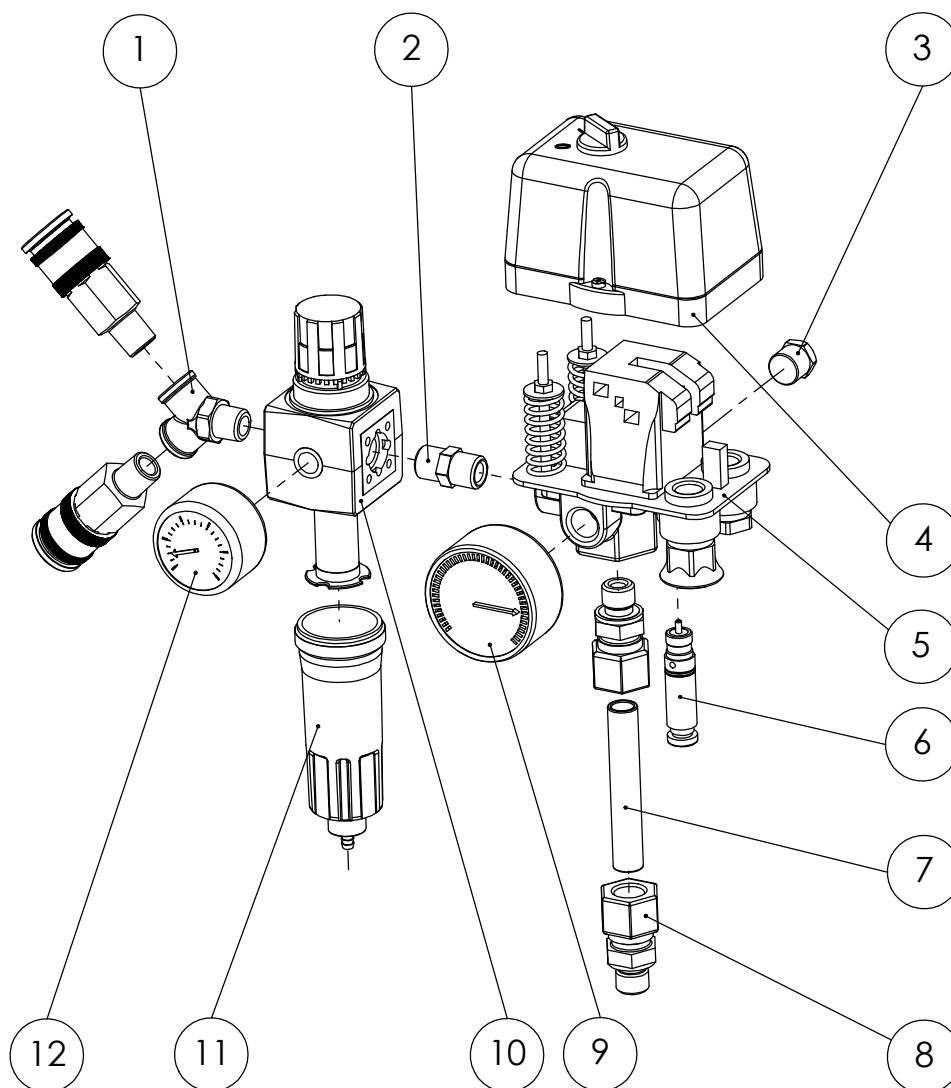

Pressostat med vandudskiller kompl.

POS.NR.	STK.	EMNE / VARE	DESCRIPTION	VARE NR.
1	1	Y-forgrening 1/4"	Y-junction 1/4"	4600
2	1	Brystnippel 1/4"	Nipple 1/4"	300185
3	1	Prop 1/4"	Plug 1/4"	400130
4	1	Låg f. pressostat	Cover f. pressure switch	400021/1
4/5/6	1	Pressostat kompl.	Pressure switch compl.	400021
6	1	Ventil f. pressostat	Valve f. pressure switch	400021/2
7	1	Rør ø12 x 70mm	Pipe ø12 x 70mm	300250
8	2	Lige 12mm x 1/4"	Nipple 12mm x 1/4"	400425
9	1	Manometer 1/4" 0-16 bar	Pressure gauge 1/4" 0-16 bar	400022
10/11	1	Vandudskiller / regulator 1/4" kompl.	Water trap / adjuster 1/4"	4380
11	1	Beholder m. glas og dræn	Receiver	4380/21
	1	Glasindsats	Glass cartridge	4380/24
12	1	Manometer 1/8" 0-10 bar	Pressure gauge 1/8" 0-10 bar	400158