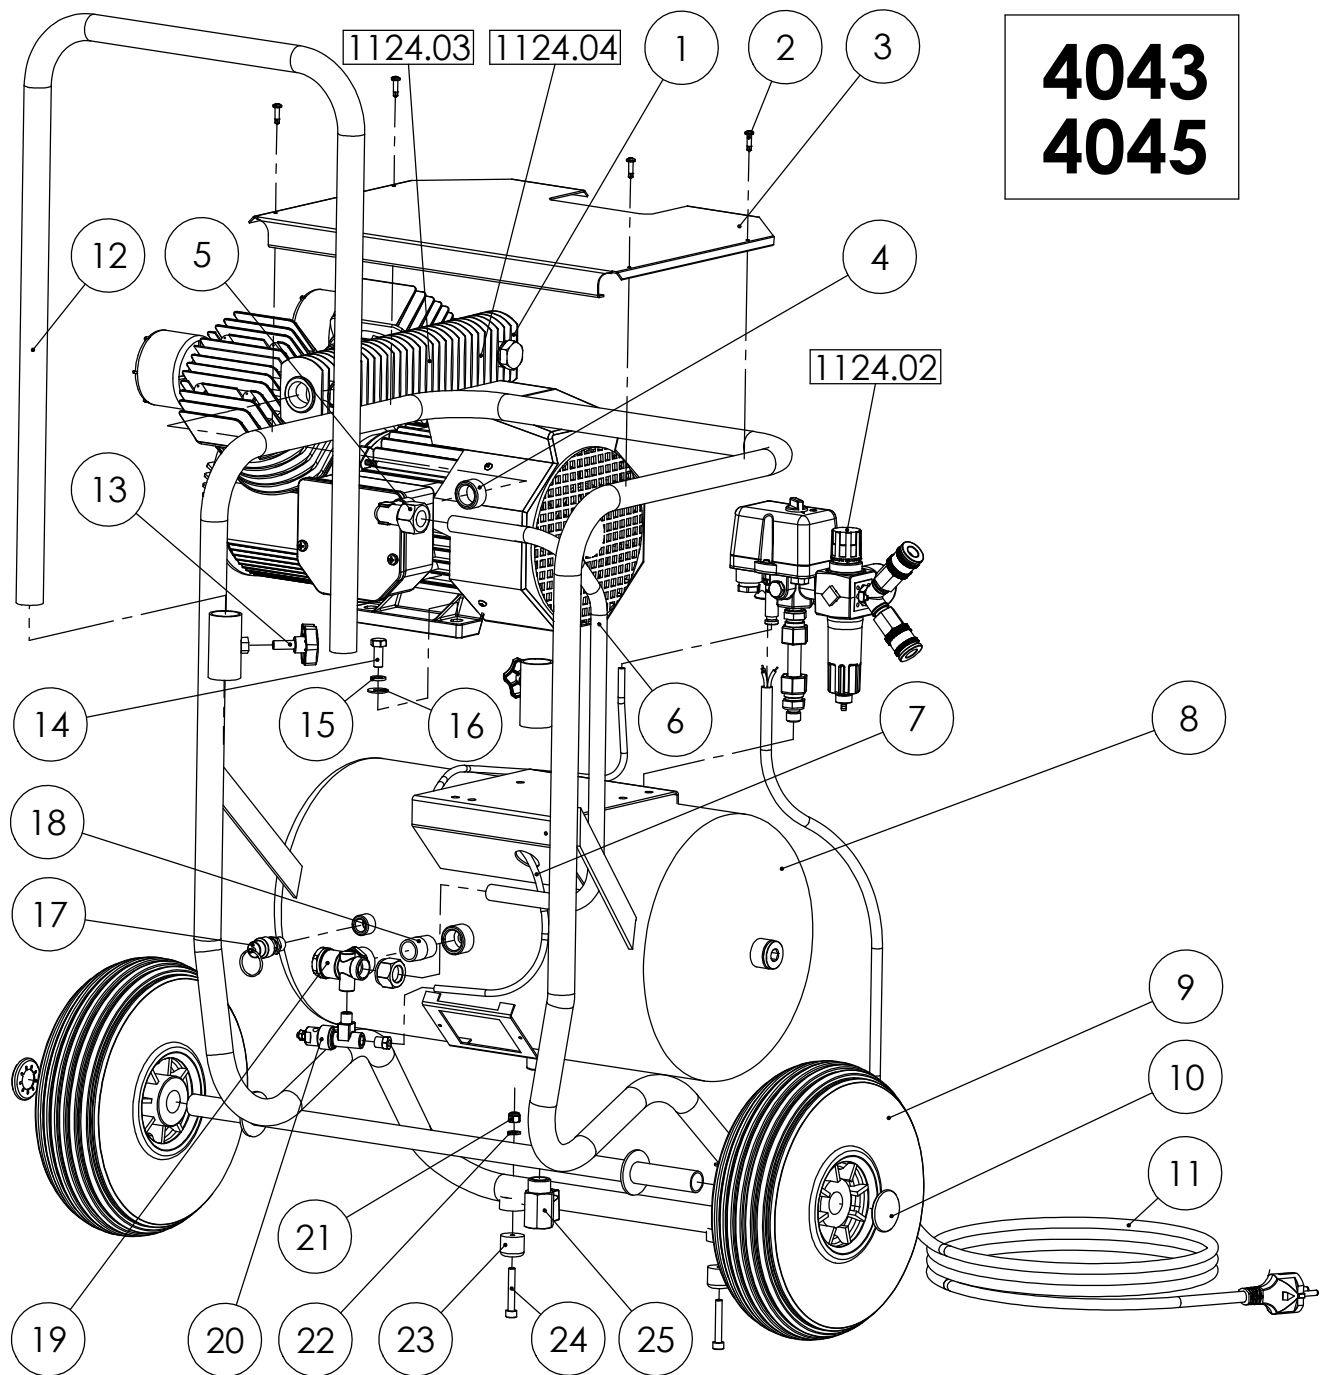

4043 & 4045

4043 4045

POS.NR.	STK.	EMNE / VARE	DESCRIPTION	VARE NR. 4043	VARE NR. 4045
1	1	Kompressorblok 2HK	Pump head 2HP	400985	400983
2	4	Skrue selv. 4,2 x 13mm	Screw 4,2 x 13mm	250213	250213
3	1	Topplade	Top plate	600722	600722
4	1	Nippelmuffe u.krave 3/4" x 1/2"	Bushing 3/4" x 1/2"	300272	300272
5	1	Vinkel 15mm x 1/2"	Elbow 15mm x 1/2"	400025	400025
6	1	Rør blok-kontraventil	Pressure pipe	600727	600727
7	1	Plastrør ø6mm 0,6m	Plastic pipe 6mm	400060	400060
8	1	Stel/tankstel sækkevogn	Steel frame	600715 sølv	600715 sølv
9	2	Luftgummihjul ø260 x 85 x 20,5mm	Wheels rubber air 260mm	400184	400184
10	2	Låsekapsel ø20mm	Hub-cap 20mm	163111	163111
11	1	El-kabel m.stikprop 3,3m	Cable w. plug 3,3m	400198	400198
12	1	Håndtag	Handle	600721	600721
13	2	Fingerskrue M8 x 20mm	Finger screw M8 x 20mm	250200	250200
14	4	Bolt M8 x 20mm	Bolt M8 x 20mm	400222	400222
15	4	Tandskive 8mm	Locking washer 8mm	250015	250015
16	4	Skive 8mm	Washer 8mm	400237	400237
17	1	Sikkerhedsventil 1/4" 11 bar	Pressure release valve 1/4" 11 bar	400018	400018
18	1	Sammenskæring 1/2"	Nipple 1/2"	400087	400087
19	1	Kontraventil 1/2" m.skærring+oml.	Non return valve 1/2" compl.	400626	400626
20	1	Afslæsningsventil 1/8"	Unloading valve 1/8"	400049	400049
21	2	Låsemøtrik M6	Locking nut M6	250102	250102
22	2	Skive 6mm	Washer 6mm	400257	400257
23	2	Gummifod nr.331	Rubber base 331	190050	190050
24	2	Bolt M6 x 40mm unb.	Bolt M6 x 40mm	400459	400459
25	1	Ballofixhane 1/2"	Ball cock 1/2"	401442	401442