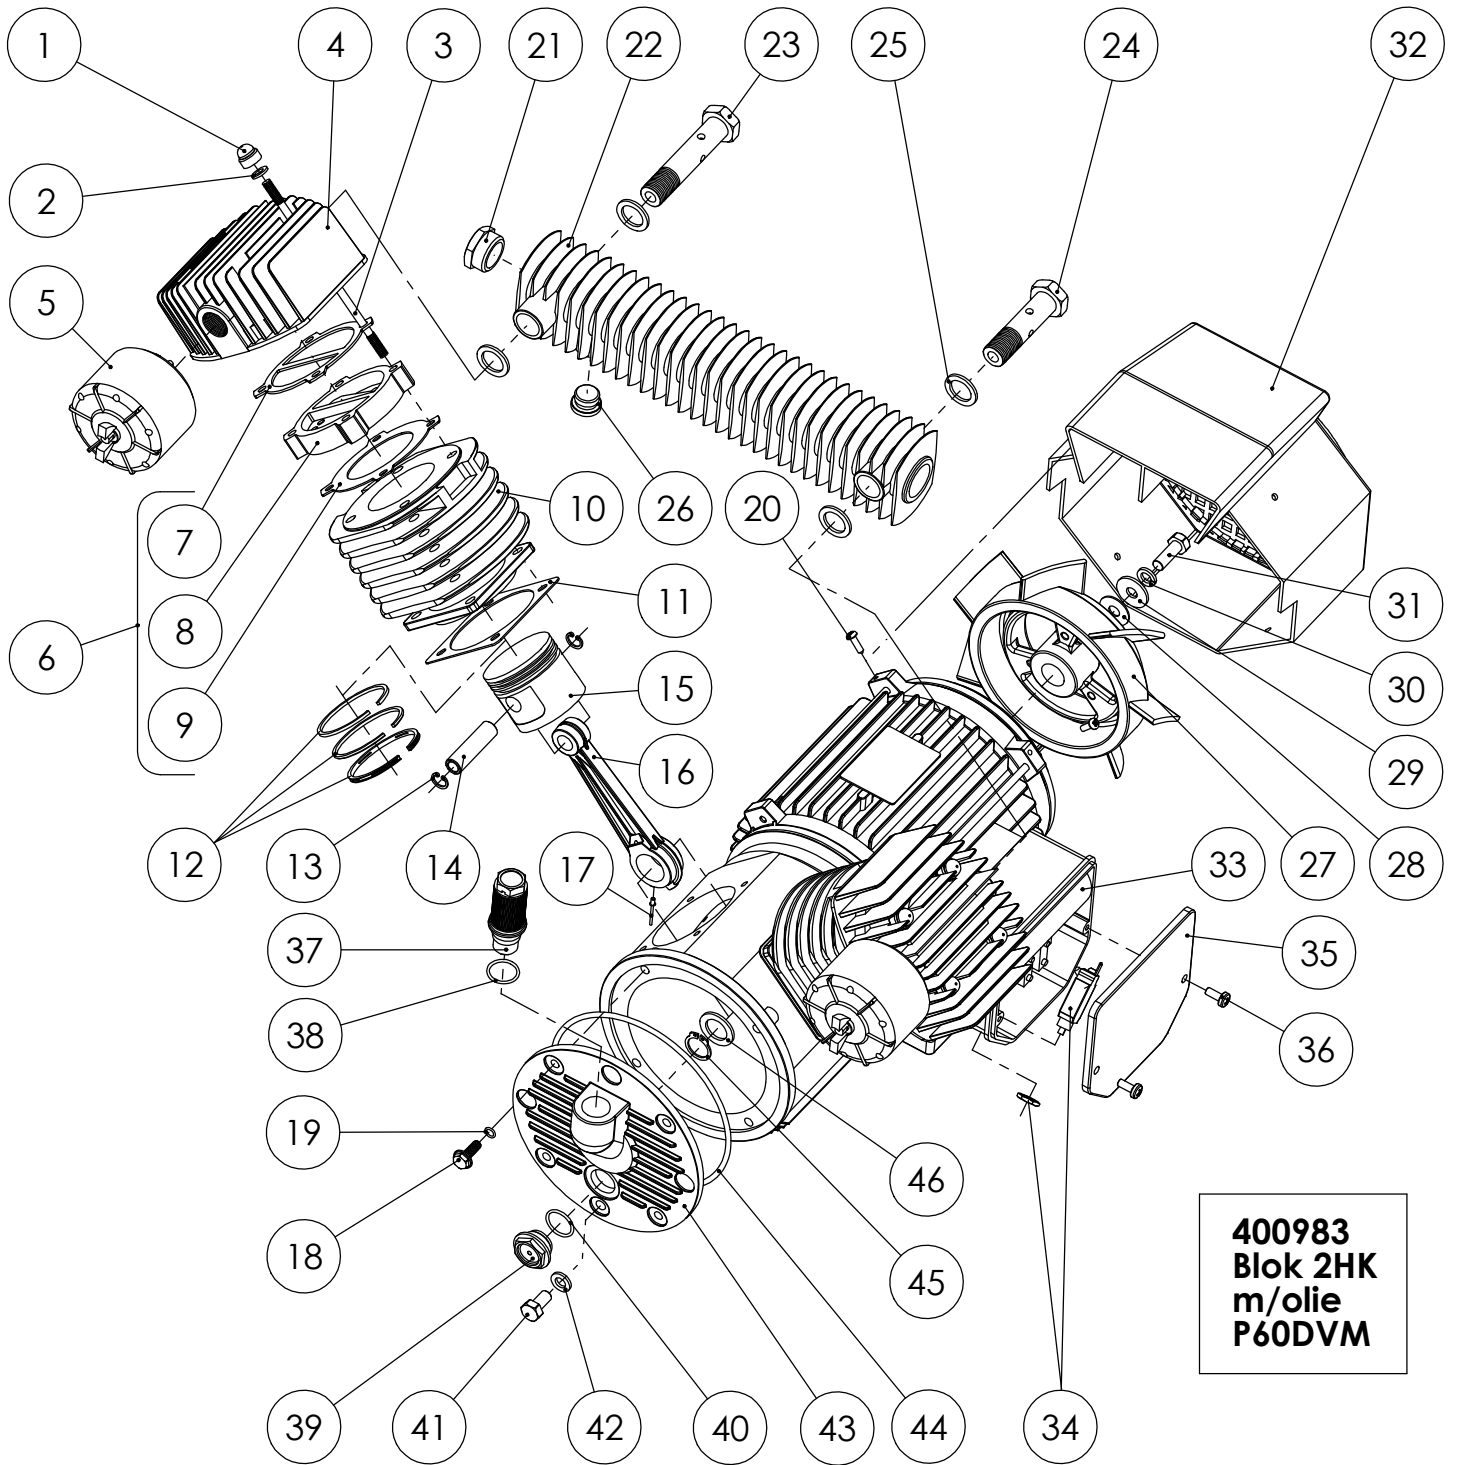

**400983
Blok 2HK
m/olie
P60DVM**

400983 Blok 2HK m.olie P60DVM				
POS.NR.	STK.	EMNE / VARE	DESCRIPTION	VARE NR.
1	8	Topmøtrik M6	Blind nut M6	401471
2	8	Skive 6mm	Washer 6mm	400257
3	8	Gevindstang M6 x 144mm	Tie rod M6 x 144mm	250903
4	2	Topstykke	Head	250904
5	2	Filter kompl.	Cartridge filter compl.	250905
6	2	Ventilsæt m. pakninger kompl.	Valve kit w. gaskets compl.	250906
7	2	Pakning o. ventil	Gasket o. valve	250907
8	2	Ventilplade kompl.	Valve compl.	250908
9	2	Pakning u. ventil	Gasket u. valve	250909
10	2	Cylinder	Cylinder	250910
11	2	Pakning u. cylinder	Gasket u. cylinder	250911
12	2	Stempelringe, sæt	Set of piston rings	250952
13	2	Låsering indiv. Ø12mm	Snap ring 12mm	250953
14	2	Krydspind ø12mm	Piston pin ø12mm	250954
15	2	Stempel	Piston	250955
16	2	Plejlstang	Connection rod	250956
17	1	Stænktap	Dipper	250957
18	4	Bolt M6 x 16mm m. flange	Bolt M6 x 16mm w. flange	250916
19	4	O-ring f. d.o.	O-ring	250959
20	4	Skrue 4,2 x 12mm	Screw 4,2 x 12mm	401472
21	1	Prop 3/4" messing	Plug 3/4" brass	401540
22	1	Fordelerrør	Collector	250922
23	1	Banjobolt 3/8" x 80mm	Banjo bolt 3/8" x 80mm	250923
24	1	Banjobolt 3/8" x 64mm	Banjo bolt 3/8" x 64mm	250924
25	4	Pakning 3/8" ø24 x 2mm	Seal 3/8" ø24 x 2mm	250925
26	1	Prop 3/8" unb.	Plug 3/8"	400297
27	1	Ventilatorvinge	Fan blade	250927
28	1	Fjederskive 8mm ø23 x 1mm	Washer 8mm ø23 x 1mm	250928
29	1	Skive 8mm ø24 x 2mm	Washer 8mm ø24 x 2mm	401474
30	1	Tandskive 8mm	Locking washer 8mm	250015
31	1	Bolt M8 x 23mm linksgevind	Bolt M8 x 23mm left-threaded	250931
32	1	Ventilatordæksel, plast	Fan cover	250932
33	1	Kondensator 40 uf	Capacitor 40 uf	235027
34	1	Thermosikring 12A m. møtrik	Thermal cutout 12A w. nut	260047
35	1	Dæksel el-kasse	Cover el-box	250935
36	2	Maskinskrue M5 x 12mm	Screw M5 x 12mm	401470
37	1	Ånderør / påfyldningsprop	Oil plug	250937
38	1	O-ring f. d.o.	O-ring f. oil plug	250938
39	1	Skueglas	Liquid indicator	250939
40	1	O-ring f. d.o.	O-ring f. liquid ind.	250940
41	1	Aftapningsbolt M8x15mm	Oil drain plug	250941
42	1	Pakning aftapning	Seal f. oil drain plug	250942
43	1	Frontdæksel alu.	Frontcover alu.	250943
44	1	O-ring frontdæksel	O-ring f. frontcover	250944
45	1	Låsering krumtapaksel udv. ø17mm	Snap ring 17mm	250945
46	1	Skive 17mm ø26 x 2mm	Washer 17mm ø26 x 2mm	250946