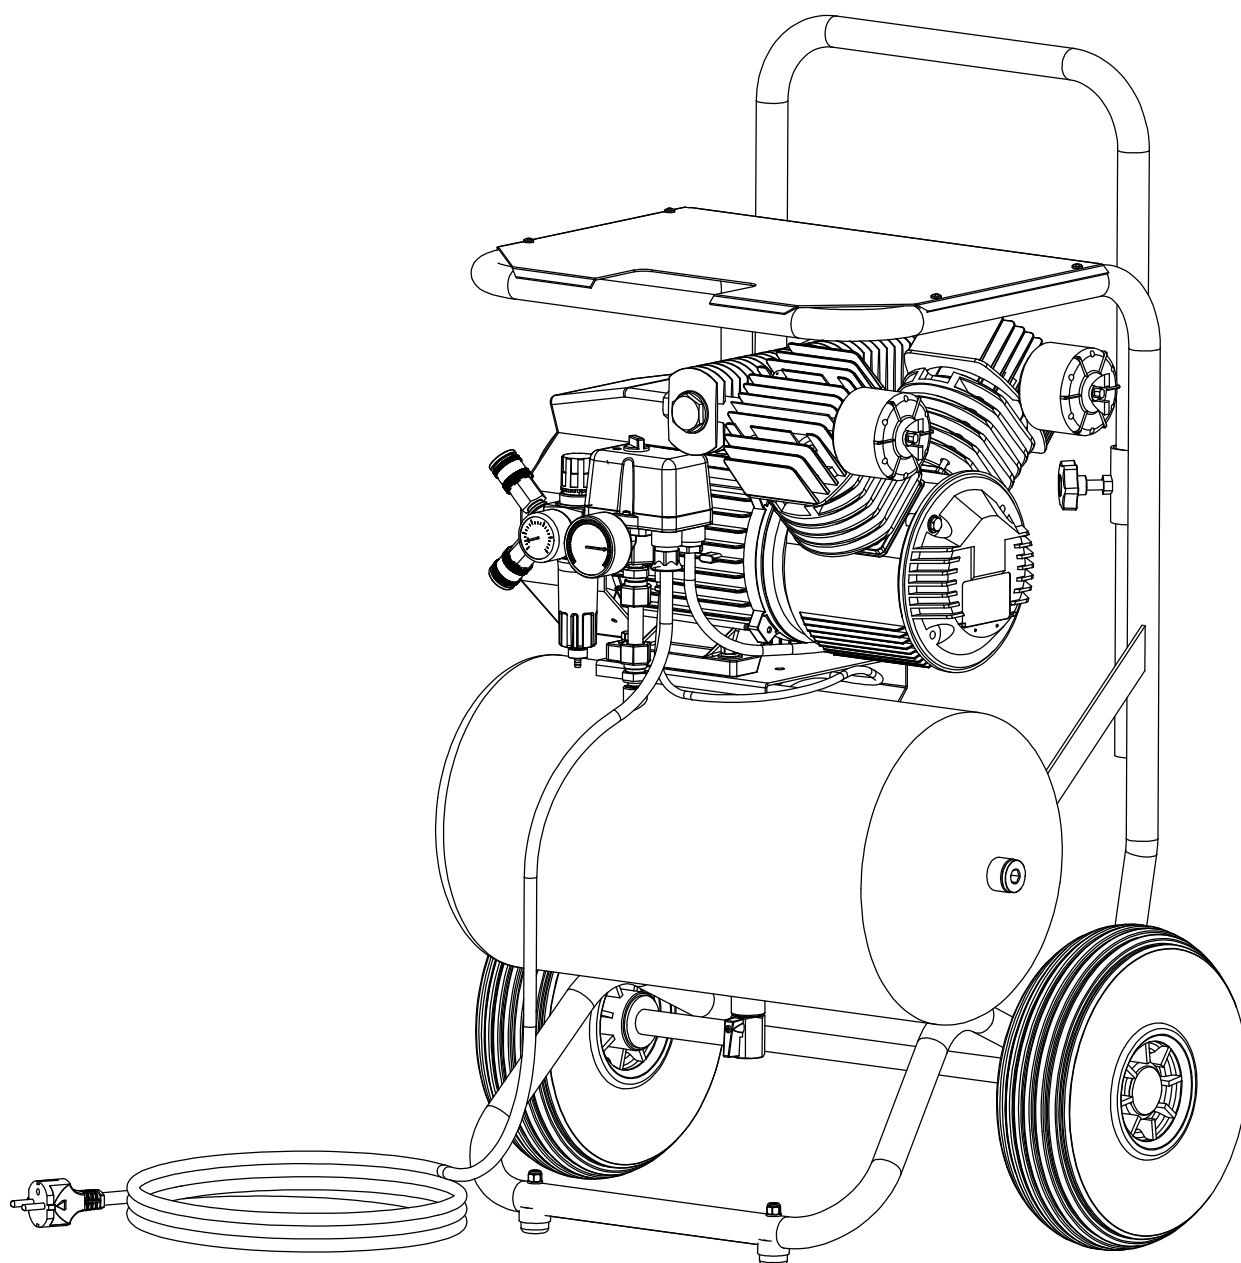

4043 & 4045

4043 4045

POS.NR.	STK.	EMNE / VARE	DESCRIPTION	VARE NR. 4043	VARE NR. 4045
1	1	Kompressorblok 2HK	Pump head 2HP	400985	400983
2	4	Skrue selv. 4,2 x 13mm	Screw 4,2 x 13mm	250213	250213
3	1	Topplade	Top plate	600722	600722
4	1	Nippelmuffe u.krave 3/4" x 1/2"	Bushing 3/4" x 1/2"	300272	300272
5	1	Vinkel 15mm x 1/2"	Elbow 15mm x 1/2"	400025	400025
6	1	Rør blok-kontraventil	Pressure pipe	600727	600727
7	1	Plastrør ø6mm 0,6m	Plastic pipe 6mm	400060	400060
8	1	Stel/tankstel sækkevogn	Steel frame	600715 sølv	600715 sølv
9	2	Luftgummihjul ø260 x 85 x 20,5mm	Wheels rubber air 260mm	400184	400184
10	2	Låsekapsel ø20mm	Hub-cap 20mm	163111	163111
11	1	El-kabel m.stikprop 3,3m	Cable w. plug 3,3m	400198	400198
12	1	Håndtag	Handle	600721	600721
13	2	Fingerskrue M8 x 20mm	Finger screw M8 x 20mm	250200	250200
14	4	Bolt M8 x 20mm	Bolt M8 x 20mm	400222	400222
15	4	Tandskive 8mm	Locking washer 8mm	250015	250015
16	4	Skive 8mm	Washer 8mm	400237	400237
17	1	Sikkerhedsventil 1/4" 11 bar	Pressure release valve 1/4" 11 bar	400018	400018
18	1	Sammenskæring 1/2"	Nipple 1/2"	400087	400087
19	1	Kontraventil 1/2" m.skærring+oml.	Non return valve 1/2" compl.	400626	400626
20	1	Afslæsningsventil 1/8"	Unloading valve 1/8"	400049	400049
21	2	Låsemøtrik M6	Locking nut M6	250102	250102
22	2	Skive 6mm	Washer 6mm	400257	400257
23	2	Gummifod nr.331	Rubber base 331	190050	190050
24	2	Bolt M6 x 40mm unb.	Bolt M6 x 40mm	400459	400459
25	1	Ballofixhane 1/2"	Ball cock 1/2"	401442	401442