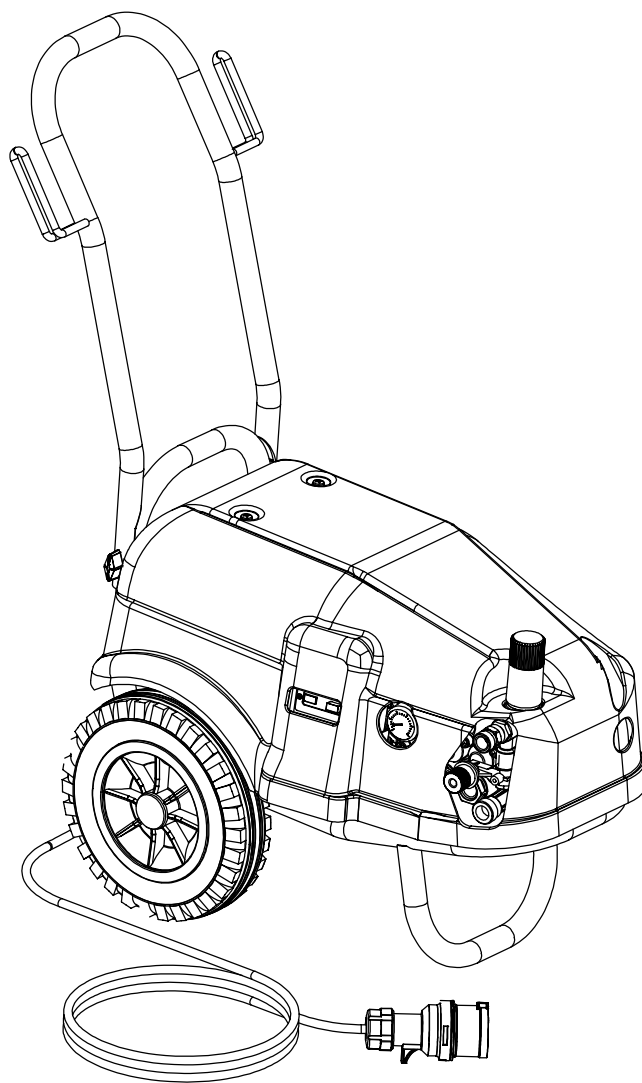

120/12 - 130/11 - 170/14

POS.NR.	STK.	EMNE / VARE	DESCRIPTION	VARE NR.	
1	1	Håndtag renser 170/14	Handle	800842	
2	2	Bolt M6 x 35	Bolt M6 x 35	250094	
3	4	Spændeskive 6mm	Washer 6mm	400237	
4	2	Fingermøtrik M6	Fingernut M6	400256	
5	1	Stel renser 170/14	Steel frame	800841	
6	1	Trækafastning m.2 skruer	Holder f. Cable	250165	
7	7.7m	El-kabel plast	Cable	250080	14,d14,gb14,mu14
			Cable	250079	13,fi13,gb13,k13,mu13
			Cable	250041	lt14,n14
8	2	Hjul ø250mm / ø20.5mm	Wheel 250mm / 20.5mm	163103	
9	2	Låsekapsel ø20mm	Hub-cap 20mm	163111	
10	1	CEE-stik	CEE-plug	250077	Only for 14,d14
11	1	Selvb. skrue 4.2 x 16	Screw 4.2 x 16	250013	
12	1	"Bælte" for BBC-motorværn	Holder f.protective motor switch	800853	
13	2	Kabelforskruning PG 16	Cable lead-in PG 16	250067	
14	1	Motorværn BBC m/hus	Protective motor switch	250075	
15	1	Manometer 1/8" 0-250 bar	Pressure gauge 1/8" 0-250 bar	800074	
			Pressure gauge 1/8" 0-250 bar	800174	Only for k13
16	1	Nippel til skrukekobling 3/8"	Nipple 3/8"	250009	
17	1	Nippelrør 1/2" x 70mm	Nipple 1/2" x 70mm	400454	Only for d14,k13
18	1	Nippelmuffe 3/4" x 1/2"	Bushing 3/4" x 1/2"	400631	Only for d14,k13
19	1	Pumpe	Pump	250063	14,d14,gb14,lt14,mu14,n14
			Pump	250016	13,gb13,mu13
			Pump	250064	fi13,k13
20	1	Motor	Motor	163210	14,d14,gb14,lt14,mu14,n14
			Motor	163213	13,gb13,mu13
			Motor	163208	fi13,k13
21	3	Møtrik M8	Nut M8	250020	
22	6	Spændeskive 8mm	Washer 8mm	400237	
23	3	Bolt M8 x 30	Bolt M8 x 30	400224	
24	3	Tandskive 8mm	Washer 8mm	250015	
25	1	Kabinet	Coat	250174	
26	2	Maskinskrue M6 x 10	Screw M6 x 10	400296	