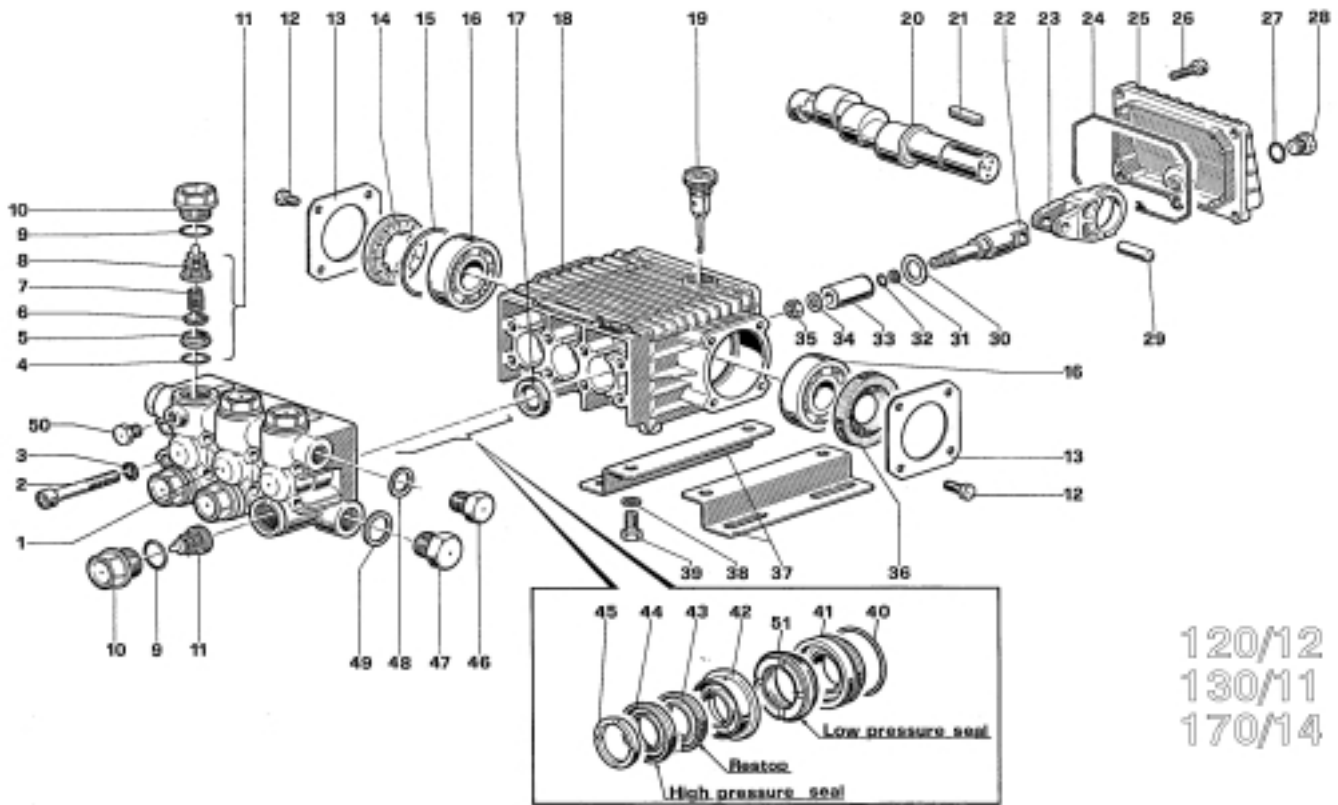

POS.	STK.	EMNE / VARE	DESCRIPTION	VARE NR.	POS.	STK.	EMNE / VARE	DESCRIPTION	VARE NR.	
1	1	Topstykke	Cylinder head	154001	13,gb13,mu13,14,d14, gb14,lt14,mu14,n14	40	3	O-ring	O-ring	154040
						41	3	Cylinderring	Cylinder ring	154041
										13,gb13,mu13,14,d14, gb14,lt14,mu14,n14
	1	Topstykke	Cylinder head	176001	fi13,k13		3	Cylinderring	Cylinder ring	176041
2	8	Bolt	Bolt	154002		42	3	Mellemring	Ring	154042
3	8	Skive	Washer	154003						13,gb13,mu13,14,d14, gb14,lt14,mu14,n14
9	6	O-ring	O-ring	154009			3	Mellemring	Ring	176042
10	6	Ventilprop	Valve plug	154010		43	3	Manch."Restop"	"Restop" seal	154043
11	6	Ventil kompl.	Valve, compl.	154011						13,gb13,mu13,14,d14, gb14,lt14,mu14,n14
4	6	O-ring	O-ring	154004			3	Manch."Restop"	"Restop" seal	176043
5	6	Ventilsæde	Valve seat	154005		44	3	Manchet-højtryk	High pres.seal	154044
6	6	Ventil	Valve	154006						13,gb13,mu13,14,d14, gb14,lt14,mu14,n14
7	6	Fjeder	Spring	154007			3	Manchet-højtryk	High pres.seal	176044
8	6	Ventiltop	Valve head	154008		45	3	Afstandsring	Ring	154045
12	8	Bolt	Bolt	154012						13,gb13,mu13,14,d14, gb14,lt14,mu14,n14
13	2	Lejedæksel	Bearing cover	154013			3	Afstandsring	Ring	176045
14	1	Skueglas	Liquid indicator	154014		46	1	Prop	Plug	154046
15	1	O-ring	O-ring	154015		47	1	Prop	Plug	154047
16	2	Leje 6305	Bearing 6305	154016		48	1	Skive	Washer	154048
17	3	Pakdåse	Seal	154017		49	1	Skive	Washer	154049
18	1	Pumpehus	Pump housing	154018		50	3	Prop	Plug	154050
19	1	Oliepind	Dip rod	154019		51	3	Manchet-lavtryk	Low pres.seal	154051
20	1	Krumtap	Crankshaft	140020	13,gb13,mu13					13,gb13,mu13,14,d14, gb14,lt14,mu14,n14
					fi13,k13,14,d14, gb14,lt14,mu14,n14		3	Manchet-lavtryk	Low pres.seal	176051
										fi13,k13
21	1	Not	Key	154021						
22	3	Stempelstyring	Cylinder guiding	154022						
23	3	Plejlstang	Piston rod	154023						
24	1	O-ring	O-ring	154024						
25	1	Dæksel-oliebad	Cover	154025						
26	5	Bolt	Bolt	154026						
27	1	O-ring	O-ring	154027						
28	1	Prop	Plug	154028						
29	3	Krydspind	Pin	154029						
30	3	Skive	Washer	154030						
31	3	Teflonring	Teflon ring	154031						
32	3	O-ring	O-ring	154032						
33	3	Stempel ø18	Piston ø18	154033	13,gb13,mu13,14,d14, gb14,lt14,mu14,n14					
	3	Stempel ø15	Piston ø15	176033	fi13,k13					
34	3	Skive	Washer	154034						
35	3	Møtrik, rustfri	Nut, inox	154035						
36	1	Pakdåse	Seal	154036						
37	2	Fod	Pump foot	154037						
38	4	Skive	Washer	154038						
39	4	Bolt	Bolt	154039						

KITS 120/12 - 130/11 - 170/14

3	KIT 23	17	1540023	
3	KIT 88	43-44-51	1760088	fi13,k13
3	KIT 89	42	1760089	fi13,k13
6	KIT 90	45	1760090	fi13,k13
6	KIT 123	4-5-6-7-8-(11)	1540123	
6	KIT 124	9-10	1540124	
3	KIT 125	40-41		fi13,k13
3	KIT 126	40-41	1540126	13,gb13,mu13,14,d14, gb14,lt14,mu14,n14
3	KIT 127	43-44-51	1540127	13,gb13,mu13,14,d14, gb14,lt14,mu14,n14
3	KIT 128	42	1540128	13,gb13,mu13,14,d14, gb14,lt14,mu14,n14
6	KIT 129	45	1540129	13,gb13,mu13,14,d14, gb14,lt14,mu14,n14
1	KIT 130	40-41-42-43-44-45-51	1760130	fi13,k13
1	KIT 131	40-41-42-43-44-45-51	1540131	13,gb13,mu13,14,d14, gb14,lt14,mu14,n14