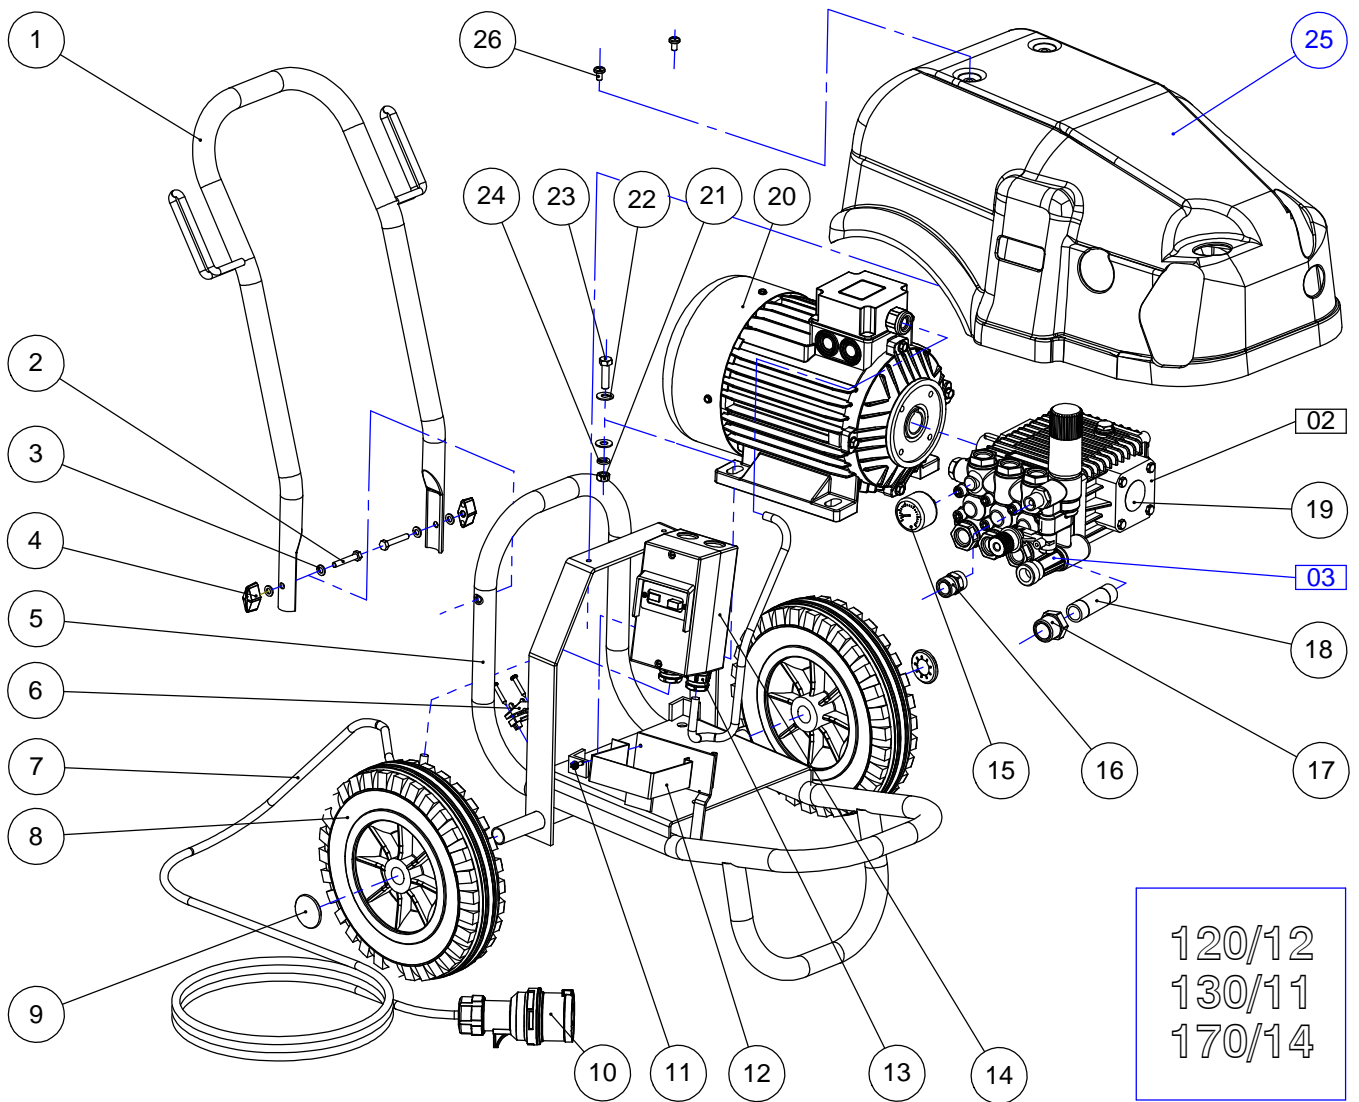

120/12 - 130/11 - 170/14

POS.NR.	STK.	EMNE / VARE	DESCRIPTION	VARE NR.	
1	1	Håndtag renser 170/14	Handle	800842	
2	2	Bolt M6 x 35	Bolt M6 x 35	250094	
3	4	Spændeskive 6mm	Washer 6mm	400237	
4	2	Fingermøtrik M6	Fingernut M6	400256	
5	1	Stel renser 170/14	Steel frame	800841	
6	1	Trækafastning m.2 skruer	Holder f. Cable	250165	
7	7.7m	El-kabel plast	Cable	250080	14,d14,gb14,mu14
			Cable	250079	13,fi13,gb13,k13,mu13
			Cable	250041	lt14,n14
8	2	Hjul ø250mm / ø20.5mm	Wheel 250mm / 20.5mm	163103	
9	2	Låsekapsel ø20mm	Hub-cap 20mm	163111	
10	1	CEE-stik	CEE-plug	250077	Only for 14,d14
11	1	Selvb. skrue 4.2 x 16	Screw 4.2 x 16	250013	
12	1	"Bælte" for BBC-motorværn	Holder f.protective motor switch	800853	
13	2	Kabelforskruning PG 16	Cable lead-in PG 16	250067	
14	1	Motorværn BBC m/hus	Protective motor switch	250075	
15	1	Manometer 1/8" 0-250 bar	Pressure gauge 1/8" 0-250 bar	800074	
			Pressure gauge 1/8" 0-250 bar	800174	Only for k13
16	1	Nippel til skrukekobling 3/8"	Nipple 3/8"	250009	
17	1	Nippelrør 1/2" x 70mm	Nipple 1/2" x 70mm	400454	Only for d14,k13
18	1	Nippelmuffe 3/4" x 1/2"	Bushing 3/4" x 1/2"	400631	Only for d14,k13
19	1	Pumpe	Pump	250063	14,d14,gb14,lt14,mu14,n14
			Pump	250016	13,gb13,mu13
			Pump	250064	fi13,k13
20	1	Motor	Motor	163210	14,d14,gb14,lt14,mu14,n14
			Motor	163213	13,gb13,mu13
			Motor	163208	fi13,k13
21	3	Møtrik M8	Nut M8	250020	
22	6	Spændeskive 8mm	Washer 8mm	400237	
23	3	Bolt M8 x 30	Bolt M8 x 30	400224	
24	3	Tandskive 8mm	Washer 8mm	250015	
25	1	Kabinet	Coat	250174	
26	2	Maskinskrue M6 x 10	Screw M6 x 10	400296	