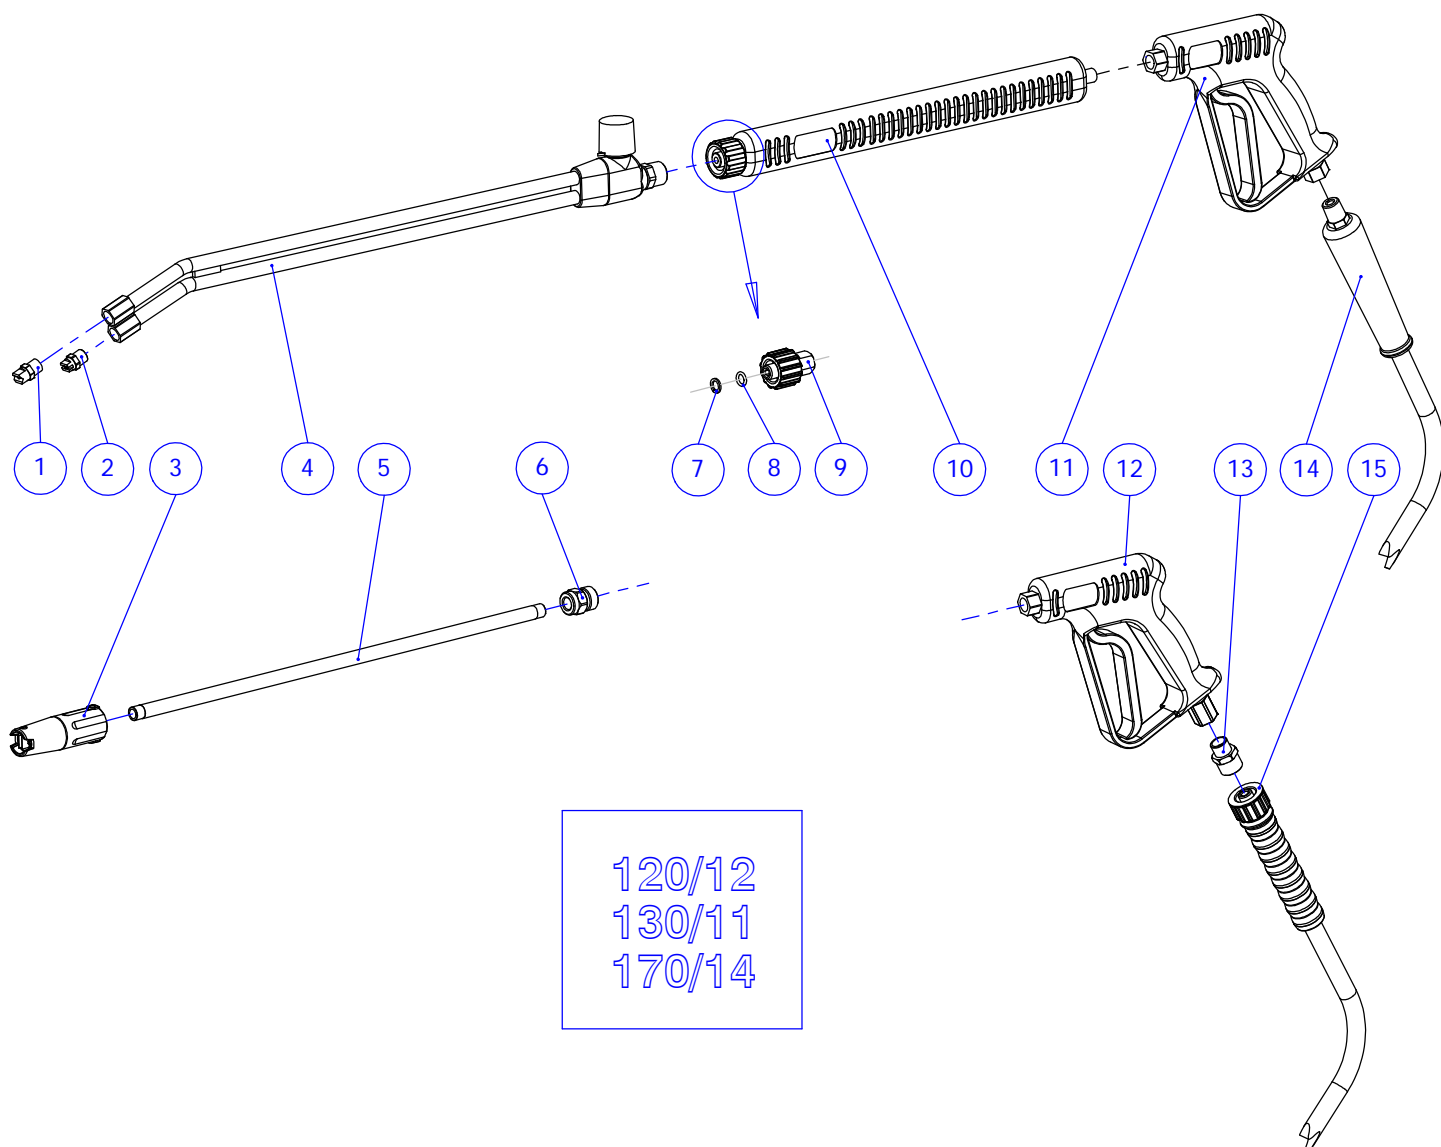

POS.NR.	STK.	EMNE / VARE	DESCRIPTION	VARE NR.	
1	1	Dyse 6530 messing	Brass nozzle 6530	250035	
2	1	Dyse 15045	Nozzle 15045	250073	
3	1	Multiregulator	Multi Reg	59	Only for mu13,mu14
4	1	Dobbelt strålerør rustfri	Double-lance stainless	263927	
5	1	Strålerør 1/4" x 500mm galv.	Pipe 1/4" x 500mm galv.	163924	Only for mu13,mu14
6	1	Nippel f. skruekobling 1/4"	Nipple f. threaded coupling 1/4"	208	Only for mu13,mu14
7	1	Teflonring	Teflon ring	218	
8	1	O-ring	O-ring	201	
9	1	Skruekobling 1/4"	Threaded coupling 1/4"	205	
10	1	Lance isolering m. rør og kobl.	Lance insulated kompl.	163023	
11	1	Pistolgreb spec.industri	Spray gun industrial	251012	
12	1	Pistolgreb spec.industri m.swivel	Spray gun industrial w. sw.	251212	Only for d14
13	1	Nippel f. skruekobling 3/8"	Nipple f. threaded coupling 3/8"	206	Only for d14
14	1	Højtryksslange 3/8" 8m	High pressure hose 3/8" 8m	250060	
15	1	Højtryksslange 3/8" 10m	High pressure hose 3/8" 10m	250061	Only for d14