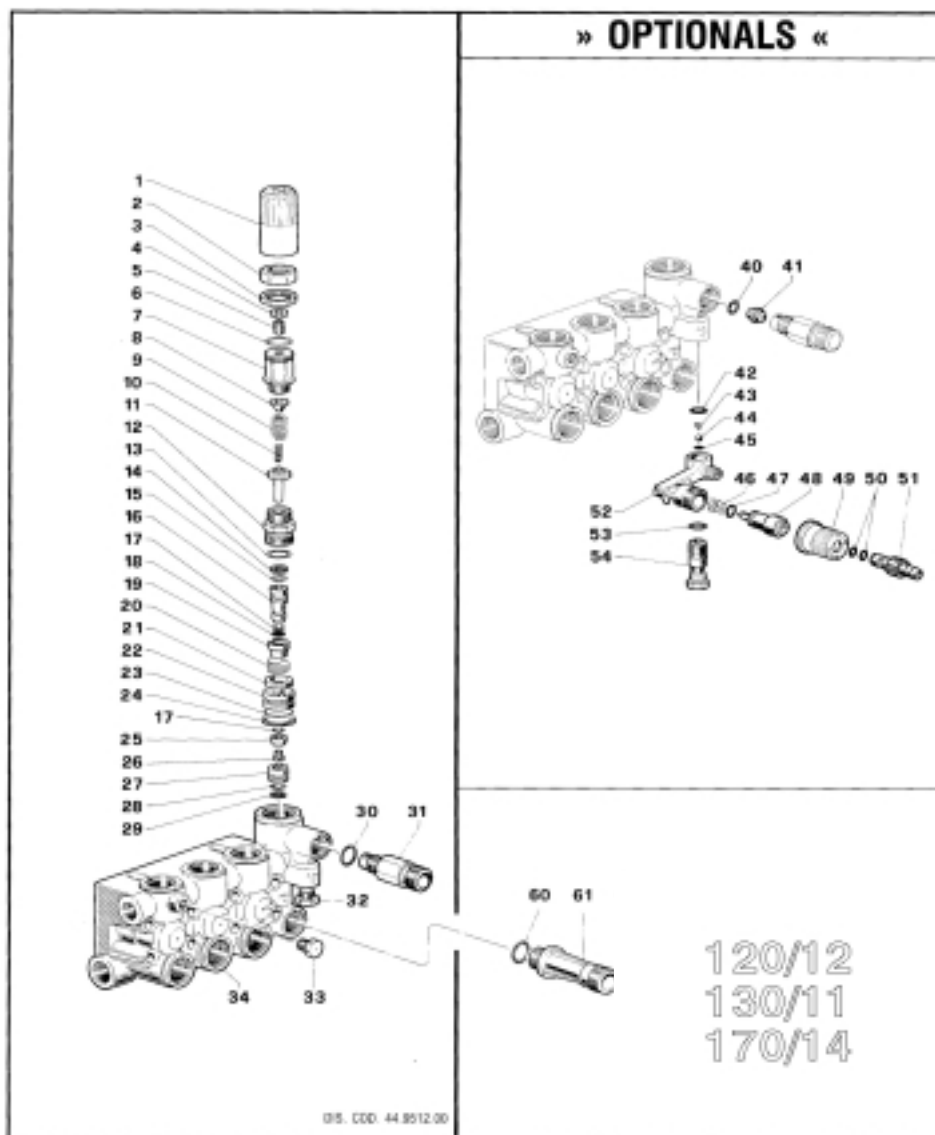

POS.	STK.	EMNE / VARE	DESCRIPTION	VARE NR.		POS.	STK.	EMNE / VARE	DESCRIPTION	VARE NR.	
1	1	Reg.håndtag	Control handle	154101		34	1	Topstykke(ø18)	Cyl. head(ø18)	154134	13,gb13,mu13,14,d14,
4	1	Møtrik	Nut	154104							gb14,lt14,mu14,n14
5	1	Justérbolt	Bolt	154105				Topstykke(ø15)	Cyl. head(ø15)	176134	fi13,k13
6	1	O-ring	O-ring	154106		40	1	O-ring	O-ring	154140	
7	1	Kappe	Cap	154107		41	1	Injektordyse	Injector-nozzle	154141	
8	1	Fjederstyr	Spring guide	154108		42	1	O-ring	O-ring	154142	
9	1	Fjeder	Spring	154109		43	1	Konisk fjeder	Spring	154143	
10	1	Fjeder	Spring	154110		44	1	Kugle	Ball	154144	
11	1	Fjederstyr	Spring guide	154111		45	1	O-ring	O-ring	154145	
12	1	Ventilstyr/nippel	Nipple	154112		46	1	Fjeder	Spring	154146	
13	1	O-ring	O-ring	154113		47	1	O-ring	O-ring	154147	
14	1	Teflonring	Teflon ring	154114		48	1	Doseringsventil	Metering valve	154148	
15	1	O-ring	O-ring	154115		49	1	Reg.håndtag	Metering handle	154149	
16	1	Ventilstempel	Valve piston	154116		50	2	O-ring	O-ring	154150	
17	2	O-ring	O-ring	154117		51	1	Slangest./nippel	Nipple	154151	
18	1	Teflonring	Teflon ring	154118		52	1	Ventilhus	Valve body	154152	
19	1	Afstandsring	Distance ring	154119		53	1	O-ring	O-ring	154153	
20	1	Fjeder	Spring	154120		54	1	Ventilsæde	Valve seat	154154	
21	1	Kontraventil	Back pres.valve	154121							
22	1	Glideventil	Slide valve	154122		60	1	O-ring	O-ring	154160	
23	1	O-ring	O-ring	154123		61	1	Plastnippel 3/4"	Plast.nipple 3/4"	154161	
24	1	Teflonring	Teflon ring	154124		62	1	Filter	Filter	154162	
25	1	Ventil	Valve	154125							
26	1	Bolt	Bolt	154126							
27	1	Ventilsæde	Valve seat	154127							
28	1	O-ring	O-ring	154128							
29	1	Teflonring	Teflon ring	154129							
30	1	O-ring	O-ring	154130							
31	1	Nippel 3/8"	Nipple 3/8"	154131							
32	1	Prop	Plug	154132							
33	1	Prop	Plug	154133							

KITS 120/12 - 130/11 - 170/14			
1	KIT 94	30-40-42-43- 44-45-46-47- 50-53	1540094
1	KIT 137	14-15-16-17- 18-19-20-21- 22-23-24-25- 26-27-28-29	1540137