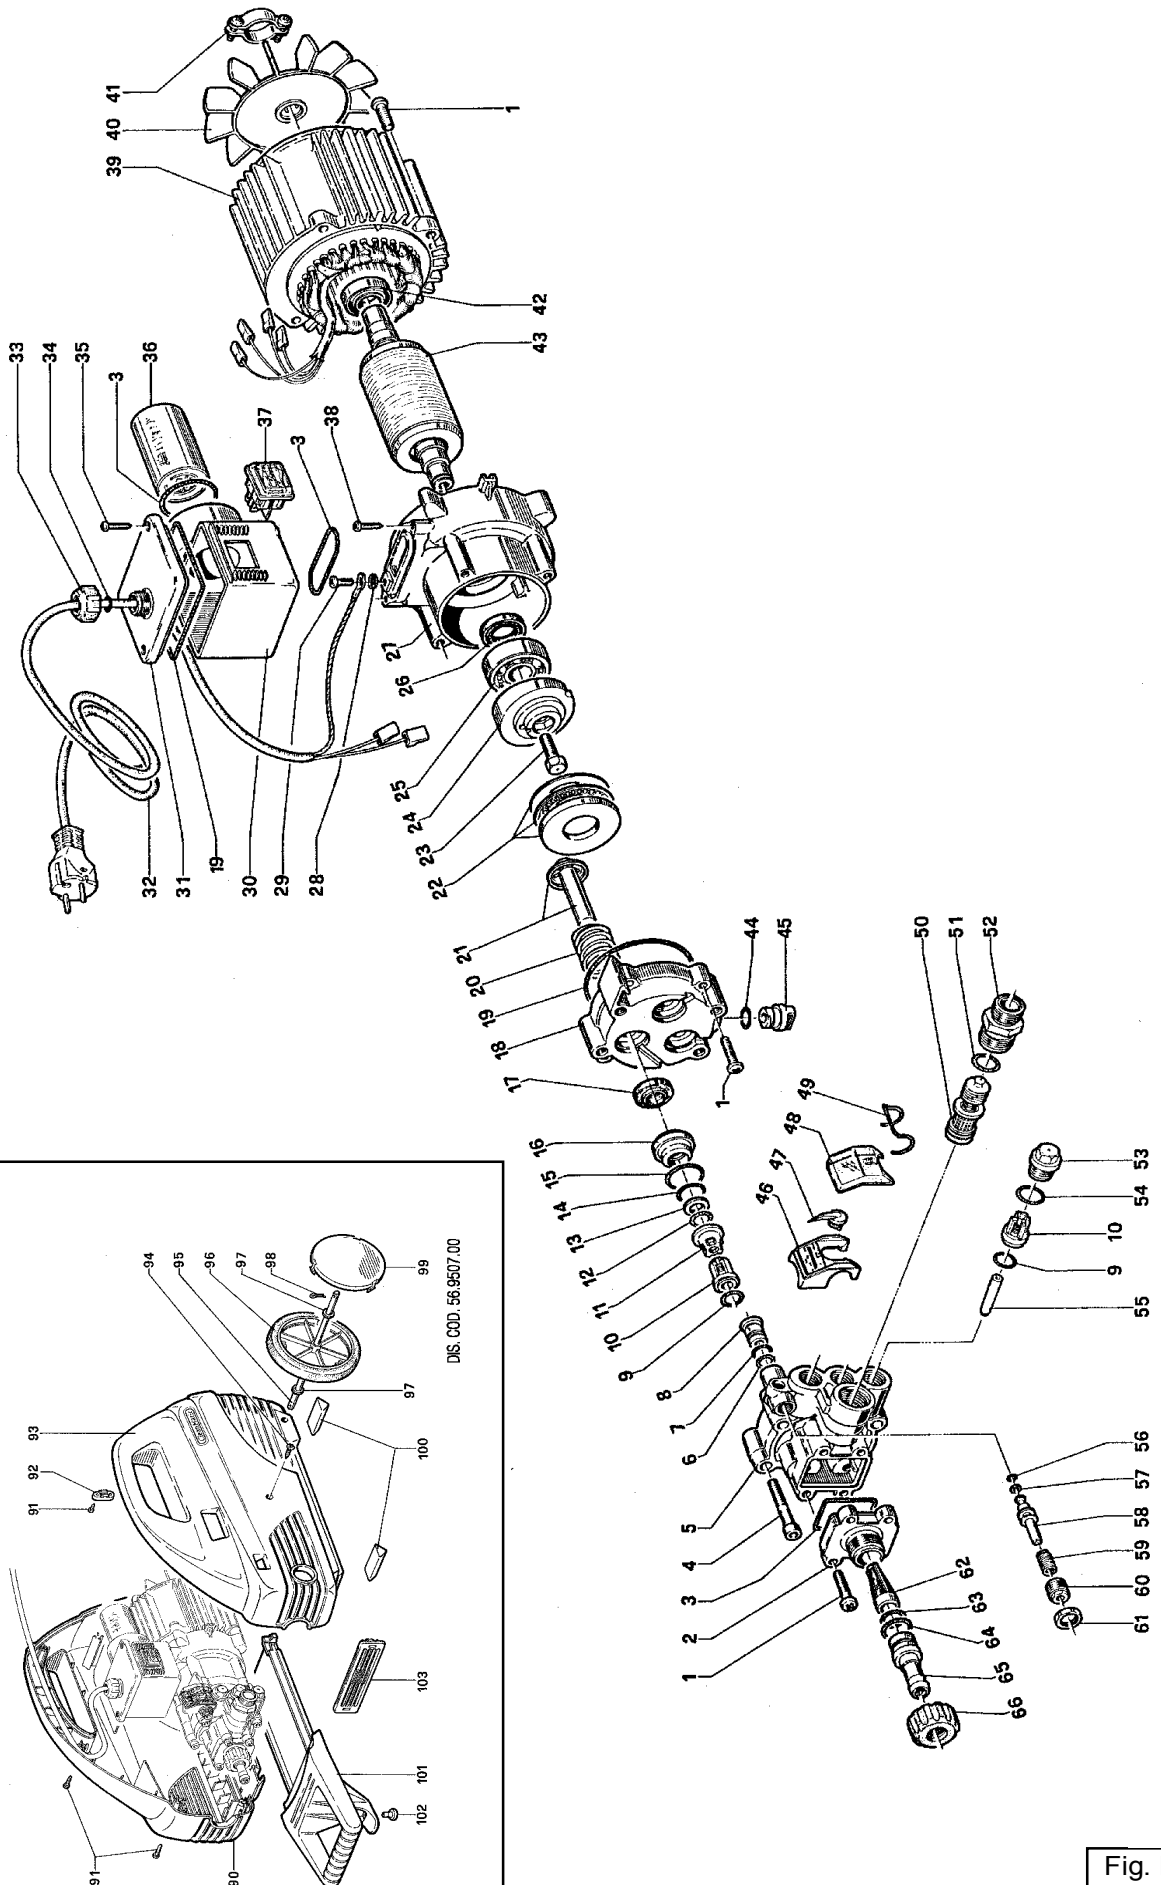

Vare nr. / Item no. : 9, 10

Compact 100, Compact 160

Fig. H 080

**Reservedelsliste / Spare parts list
RENO Compact 100 / RENO Compact 160**

Kit nr./no.	KIT 132	KIT 133	KIT 134	KIT 146	KIT 147
Varenr./Item no.	160132	160133	160134	160146	160147
Positioner der indgår / Positions included	50	53-54	9-10	12-13 14-15 16	17
Antal / Pcs.	1	4	6	3	3

Pos.	Vare nr./Item no.	Varenavn	Description	Stk/Pcs
1	160001	Bolt M6x30	Bolt M6x30	12
2	160002	Pumpedæksel	Cover for pump	1
3	160003	Pakning	Gasket	3
4	160004	Bolt M8x50	Bolt M8x50	4
5	160005	Topstykke	Cylinder head	1
6	160006	O-ring	O-ring	1
7	160007	O-ring	O-ring	1
8	160008	Cylinder	Cylinder	1
9	160009	O-ring	O-ring	6
10	160010	Ventil komplet	Valve unit	6
11	160011	Afstandsring	Spacer	3
12	160012	O-ring	O-ring	3
13	160013	Teflonring	Teflon ring	3
14	160014	O-ring	O-ring	3
15	154113	O-ring	O-ring	3
16	160016	Cylinderring	Packing retainer	3
17	160017	Pakdåse	Seal	3
18	160018	Stempelhus	Piston housing	1
19	160019	O-ring	O-ring	2
20	160020	Fjeder	Spring	3
21	160021	Stempel	Piston	3
22	160022	Leje	Bearing	1
23	160023	Bolt M8x25	Bolt M8x25	1
24	160024/1	Sfærisk skive	Swash plate	1
25	160025	Leje 6303	Bearing 6303	1
26	154017	Pakdåse	Seal	1
27	160027	Pumpehus	Pump housing	1
28	160028	Skive	Washer	1
29	160029	Bolt M5x12	Bolt M5x12	1
30	160030	Kontakthus	Switch housing	1
31	160031	Dæksel	Cover	1
32	160032	Kabel	Cable	1
33	160033	Trækaflastning	Screw	1
34	160034	O-ring	O-ring	1
35	160035	Skrue 4x18	Screw 4x18	2
36	160036	Kondensator 20MF	Capasitor 20MF	1
37	160037	Kontakt	Switch	1
38	160029	Bolt M5x12	Bolt M5x12	2
39	160039	Stator	Stator	1
40	160040	Vinge	Fan	1
40	160040	Vinge	Fan	1