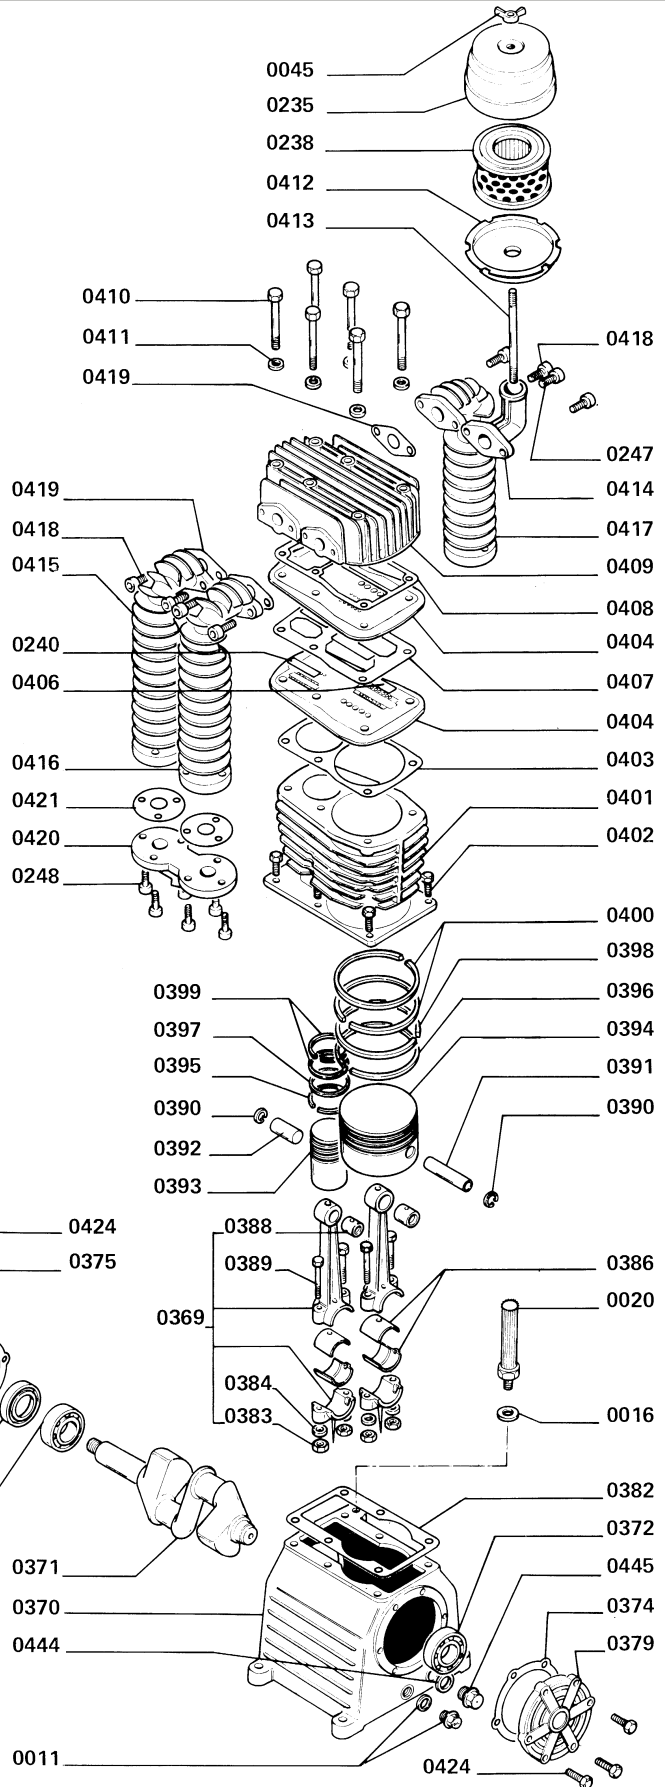

## Model 1200/200

	Artikel nr.	Fig. Nr.
<b>I modellerne indgår:</b>		
Pressostat incl. Motorværn	400020	1
Kontraventil	400054	2
Sikkerhedsventil	400199	10
Kompressorblok	400037	3

## K50

Positions nr.	Beskrivelse	Artikelnr.	Positions nr.	Beskrivelse	Artikelnr.
0011	Olieprop	450011	0394	Stempel stor	450394
0016	Pakning ånderør	450016	0395	Oliering lille	450395
0020	Ånderør	450020	0396	Oliering stor	450396
0045	Vingemøtrik	450045	0397	Olieskrabering lille	450397
0235	Luftfilter hus	450235	0398	Olieskrabering stor	450398
0238	Luftfilter indsats	450238	0399	Kompressionsring lille	450399
0240	Ventil lille	450240	0400	Kompressionsring stor	450400
0247	Unbracobolt M 10x25 mm	450247	0401	Cylinder	450401
0248	Bolt M 8x22 mm	450248	0402	Bolt M 12x30 mm	450402
0369	Plejlstang kompl.	450369	0403	Pakning o/ cylinder	450403
0370	Krumtaphus	450370	0404	Ventilplade	450404
0371	Krumtap	450371	0406	Ventil stor	450406
0372	Kugleleje 6209	450372	0407	Pakning mel. ventilpl.	450407
0373	Pakdåse	450373	0408	Pakning u/ topstykke	450408
0374	Pakning hus / fl.	450374	0409	Topstykke	450409
0375	Flange åben	450375	0410	Bolt M 12x149 mm	450410
0376	Svinghjul	450376	0411	Skive 12 mm	450411
0377	Skive v. svinghjul	450377	0412	Luftfilter bund	450412
0378	Møtrik v. svinghjul	450078	0413	Luftfilter pind	450413
0379	Flange lukket	450379	0414	Flange vinkel	450414
0382	Pakning o/ cylinder	450382	0415	Venstre efterkøler	450415
0383	Møtrik M 10x1,25 mm	450383	0416	Højre efterkøler	450416
0384	Skive 10 mm	450384	0417	Efterkøler	450417
0386	Lejepander 2 dele	450386	0418	Unbracobolt M 10x30 mm	450418
0388	Bøsning	450388	0419	Pakning top/efterkøler	450419
0389	Bolt M 10x65 mm	450389	0420	Forbindelse til efterkøler	450420
0390	Låsering	450390	0421	Pakning forb./efterkøler	450421
0391	Krydspind stor	450391	0424	Bolt M 8x30 mm	450424
0392	Krydspind lille	450392	0444	Pakning skueglas	450444
0393	Stempel lille	450393	0445	Skueglas	450445