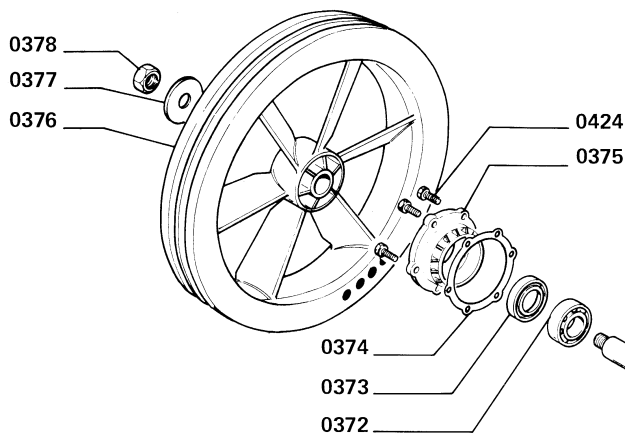

K50 - K50 ventilaflastet