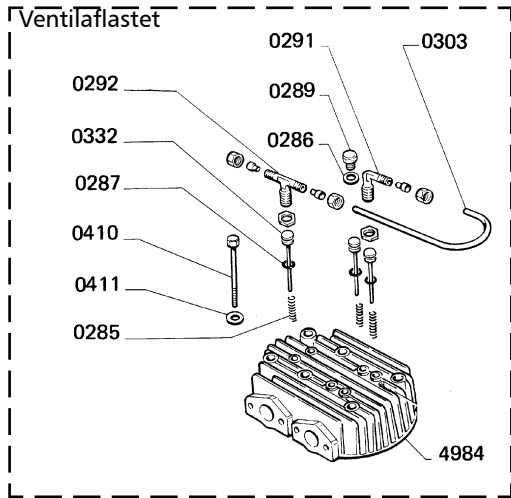

## Model 1200/200

	Artikel nr.	Fig. Nr.
<b>I modellerne indgår:</b>		
Pressostat incl. Motorværn	400020	1
Kontraventil	400054	2
Sikkerhedsventil	400199	10
Kompressorblok	400037	3

## K50

Positions nr.	Beskrivelse	Artikelnr.	Positions nr.	Beskrivelse	Artikelnr.
0011	Olieprop	450011	0394	Stempel stor	450394
0016	Pakning ånderør	450016	0395	Oliering lille	450395
0020	Ånderør	450020	0396	Oliering stor	450396
0045	Vingemøtrik	450045	0397	Olieskrabering lille	450397
0235	Luftfilter hus	450235	0398	Olieskrabering stor	450398
0238	Luftfilter indsats	450238	0399	Kompressionsring lille	450399
0240	Ventil lille	450240	0400	Kompressionsring stor	450400
0247	Unbracobolt M 10x25 mm	450247	0401	Cylinder	450401
0248	Bolt M 8x22 mm	450248	0402	Bolt M 12x30 mm	450402
0369	Plejlstang kompl.	450369	0403	Pakning o/ cylinder	450403
0370	Krumtaphus	450370	0404	Ventilplade	450404
0371	Krumtap	450371	0406	Ventil stor	450406
0372	Kugleleje 6209	450372	0407	Pakning mel. ventilpl.	450407
0373	Pakdåse	450373	0408	Pakning u/ topstykke	450408
0374	Pakning hus / fl.	450374	0409	Topstykke	450409
0375	Flange åben	450375	0410	Bolt M 12x149 mm	450410
0376	Svinghjul	450376	0411	Skive 12 mm	450411
0377	Skive v. svinghjul	450377	0412	Luftfilter bund	450412
0378	Møtrik v. svinghjul	450078	0413	Luftfilter pind	450413
0379	Flange lukket	450379	0414	Flange vinkel	450414
0382	Pakning o/ cylinder	450382	0415	Venstre efterkøler	450415
0383	Møtrik M 10x1,25 mm	450383	0416	Højre efterkøler	450416
0384	Skive 10 mm	450384	0417	Efterkøler	450417
0386	Lejepander 2 dele	450386	0418	Unbracobolt M 10x30 mm	450418
0388	Bøsning	450388	0419	Pakning top/efterkøler	450419
0389	Bolt M 10x65 mm	450389	0420	Forbindelse til efterkøler	450420
0390	Låsering	450390	0421	Pakning forb./efterkøler	450421
0391	Krydspind stor	450391	0424	Bolt M 8x30 mm	450424
0392	Krydspind lille	450392	0444	Pakning skueglas	450444
0393	Stempel lille	450393	0445	Skueglas	450445